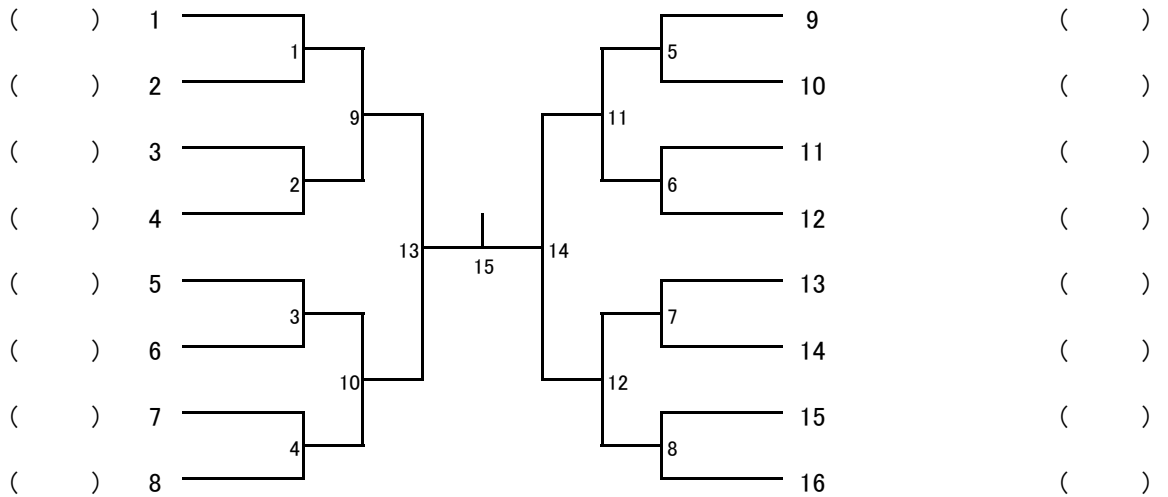

男子シングルス Bクラス コンソレトーナメント