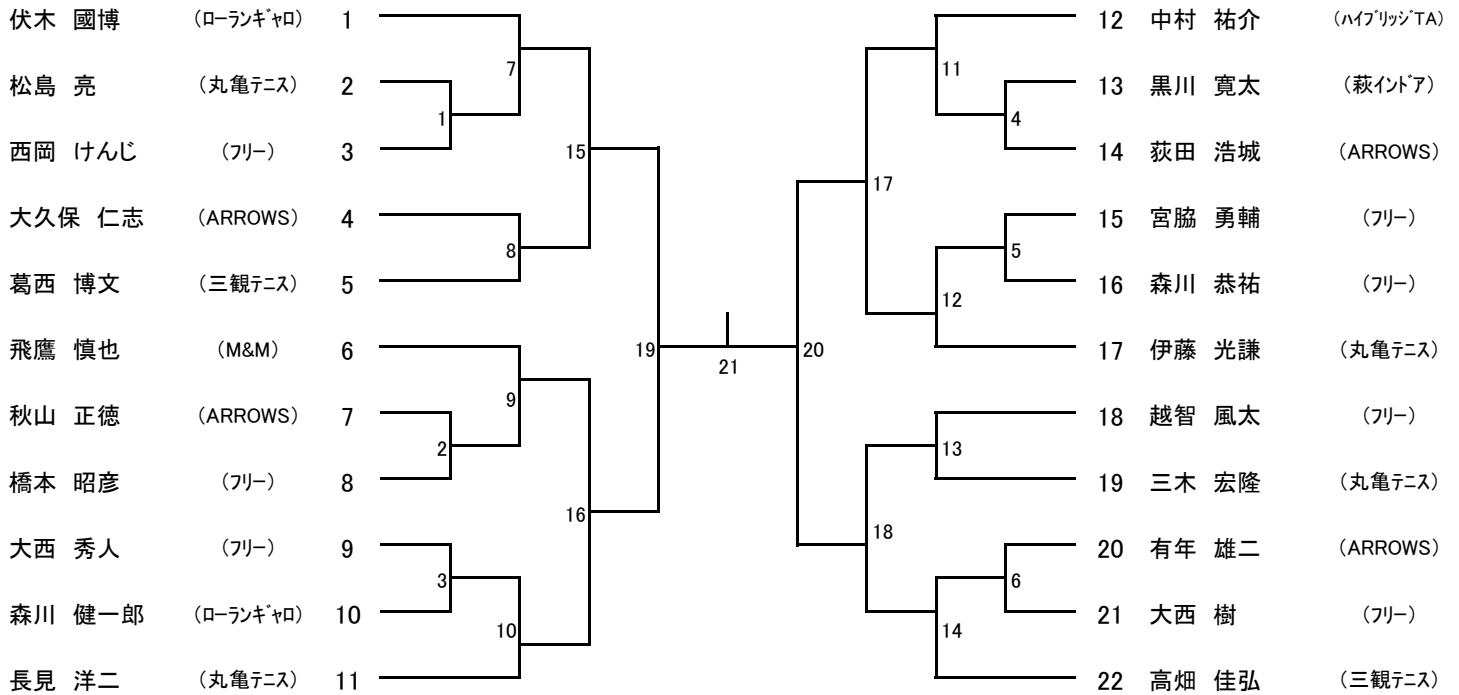

平成30年度第2回三観シングルス大会

2018.12.09

試合形式：6ゲーム先取ノーアド
サービス4本で試合開始。セルフジャッジ。

男子シングルス Aクラス