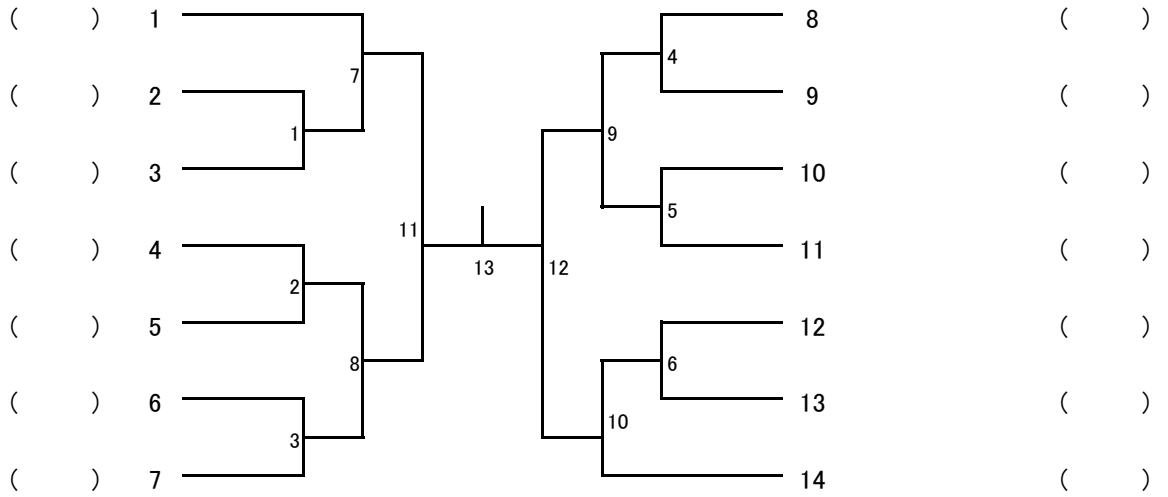

コンソレーション:トーナメント方式
試合形式:4ゲーム先取ノーアドバンテージ

男子シングルス Aクラス コンソレトーナメント