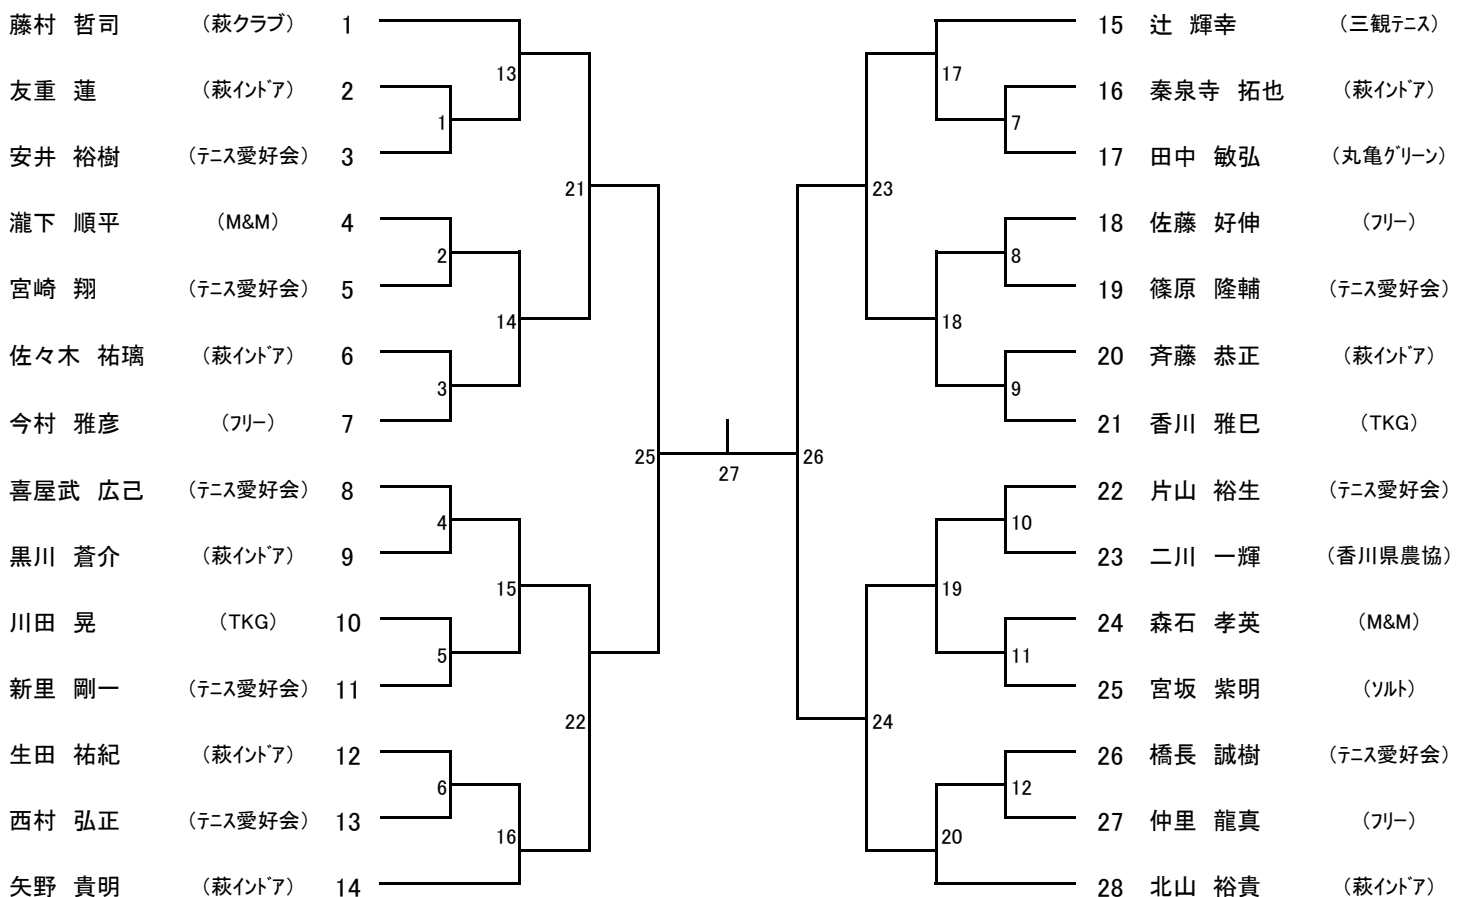

男子シングルス Bクラス