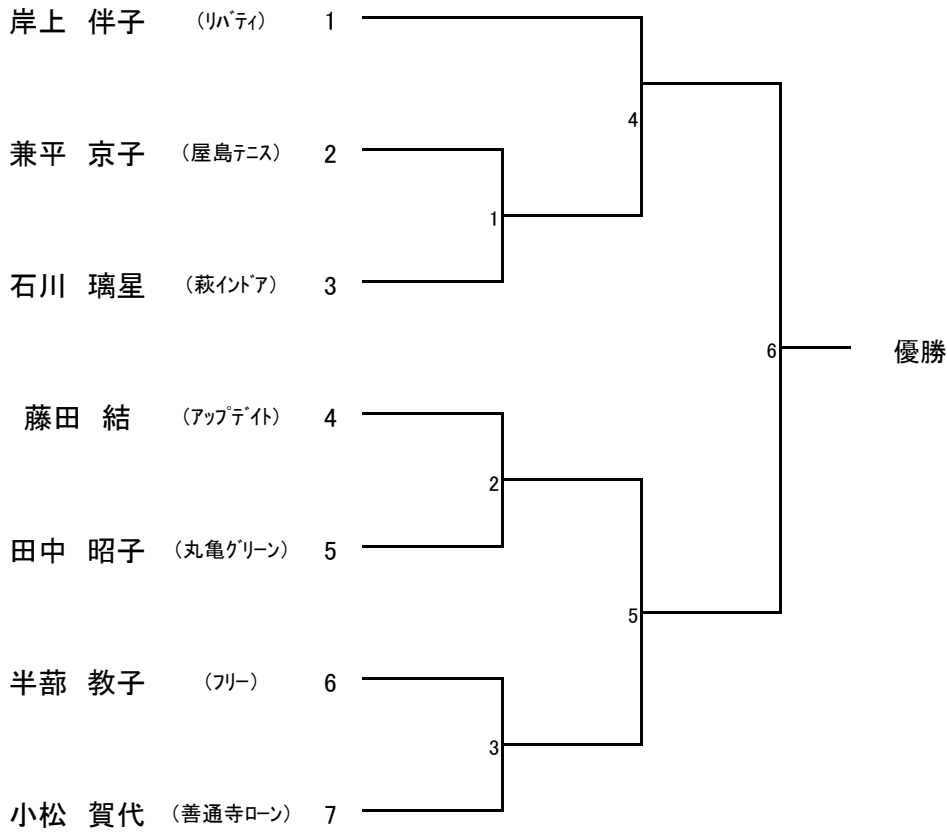

平成30年度第2回三観シングルス大会

試合形式：6ゲーム先取ノーアド

サービス4本で試合開始。セルフジャッジ。

女子シングルス Aクラス

	岡田 美砂 (屋島テニス)	原 小百合 (ARROWS)	鈴木 由美 (三観テニス)	中村 千里 (ハイブリッジTA)	勝敗	得失ゲーム差	順位
岡田 美砂 (屋島テニス)		①	③	⑥			
原 小百合 (ARROWS)			⑤	④			
鈴木 由美 (三観テニス)				②			
中村 千里 (ハイブリッジTA)							

女子シングルス Bクラス