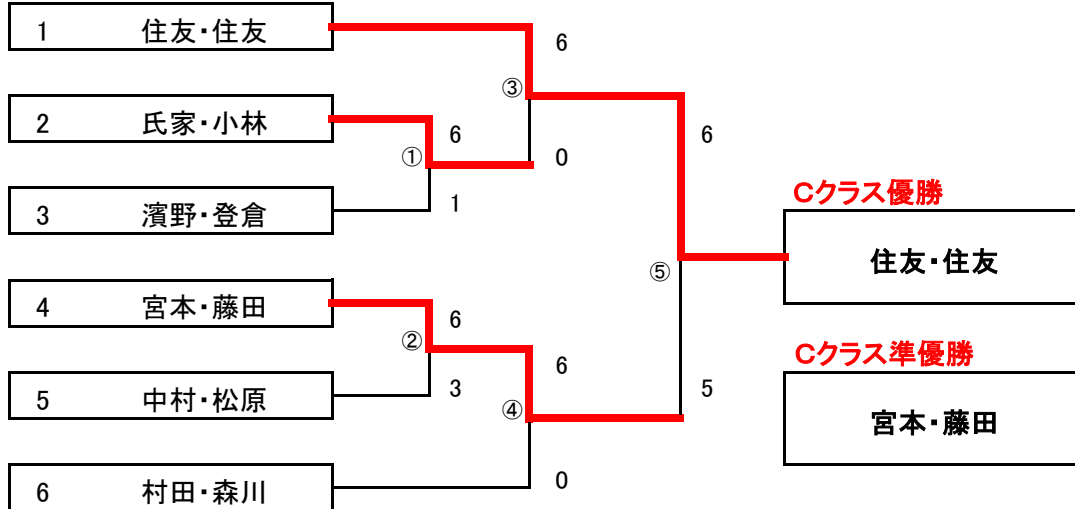

C-5G	合田・篠永	梶・福井	中村・松原	勝敗	得失ゲーム差	勝率	順位
合田・篠永		4-2	1-4	1-1	-1	0.45	3
梶・福井	2-4		4-2	1-1	0	0.50	2
中村・松原	4-1	2-4		1-1	+1	0.55	1

C-6G	岡本・藤田	氏家・小林	高津・小西	勝敗	得失ゲーム差	勝率	順位
岡本・藤田		2-4	4-0	1-1	+2	0.60	2
氏家・小林	4-2		4-3	2-0	+3	0.62	1
高津・小西	0-4	3-4		0-2	-5	0.27	3

平成30年度 第15回
萩インドア理事長杯決勝トーナメント
 【ミックスダブルス】

日時: 2019年3月3日(日)
 場所: 萩の丘・萩インドアテニスコート
 主催: 観音寺市体育協会テニス部

※Cクラス、1位トーナメント

6ゲーム先取ノード(同性側へサービス)

組み合わせは抽選

※Cクラス、2位トーナメント

6ゲーム先取ノード(同性側へサービス)

組み合わせは抽選