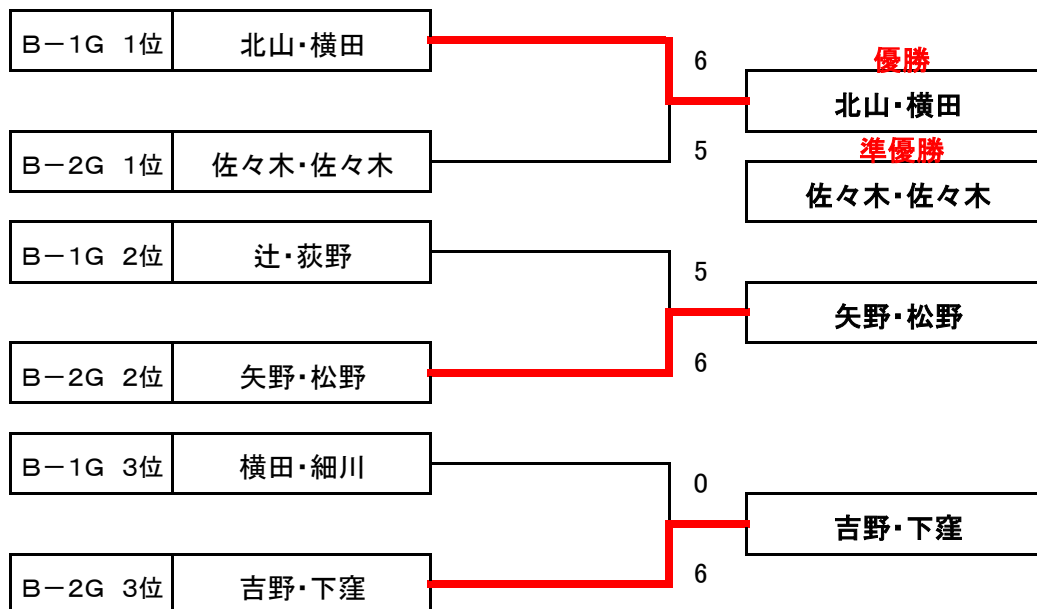

平成30年度 第15回 【ミックスダブルス】
萩インドア理事長杯 決勝リーグ、予選リーグ結果

日時:2019年3月3日(日)8:00~
場所:萩の丘・萩インドアテニスコート 計4面
主催:観音寺市体育協会テニス部

※ウォームアップ:サービス4本で開始
グループスコア責任者

Aクラス : 決勝リーグ

※6ゲーム先取ノード(同性側へサービス)

Aクラス	中村・中村	鈴木・鈴木	伏木・岡田	葛西・三好	勝敗	得失ゲーム差	勝率	順位
中村・中村		6-3	0-6	2-6	1-2	-7	0.35	3
鈴木・鈴木	3-6		0-6	3-6	0-3	-12	0.25	4
伏木・岡田	6-0	6-0		6-1	3-0	+17	0.95	1
葛西・三好	6-2	6-3	1-6		2-1	+2	0.54	2

優勝

準優勝

Bクラス: 予選リーグ

※6ゲーム先取ノード(同性側へサービス)

B-1G	横田・細川	北山・横田	辻・萩野	勝敗	得失ゲーム差	勝率	順位
横田・細川		1-6	1-6	0-2	-10	0.14	3
北山・横田	6-1		6-1	2-0	+10	0.86	1
辻・萩野	6-1	1-6		1-1	0	0.50	2

B-2G	吉野・下窪	佐々木・佐々木	矢野・松野	勝敗	得失ゲーム差	勝率	順位
吉野・下窪		2-6	5-6	0-2	-5	0.37	3
佐々木・佐々木	6-2		6-2	2-0	+8	0.75	1
矢野・松野	6-5	2-6		1-1	-3	0.42	2

※Bクラス、順位別トーナメント

6ゲーム先取ノード(同性側へサービス)