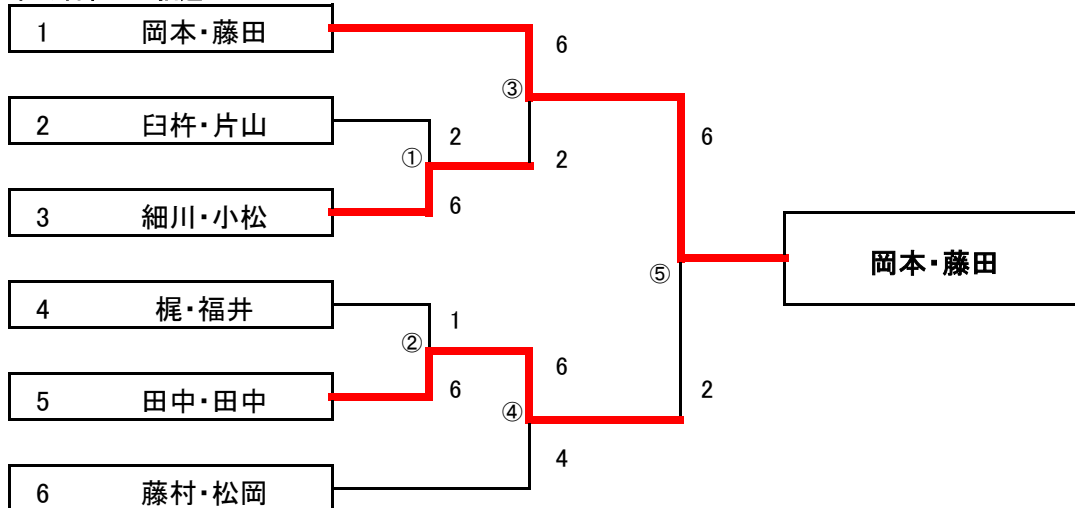

平成30年度 第15回
萩インドア理事長杯決勝トーナメント
 【ミックスダブルス】

日時: 2019年3月3日(日)
 場所: 萩の丘・萩インドアテニスコート
 主催: 観音寺市体育協会テニス部

※Cクラス、1位トーナメント

6ゲーム先取ノード(同性側へサービス)

組み合わせは抽選

※Cクラス、2位トーナメント

6ゲーム先取ノード(同性側へサービス)

組み合わせは抽選