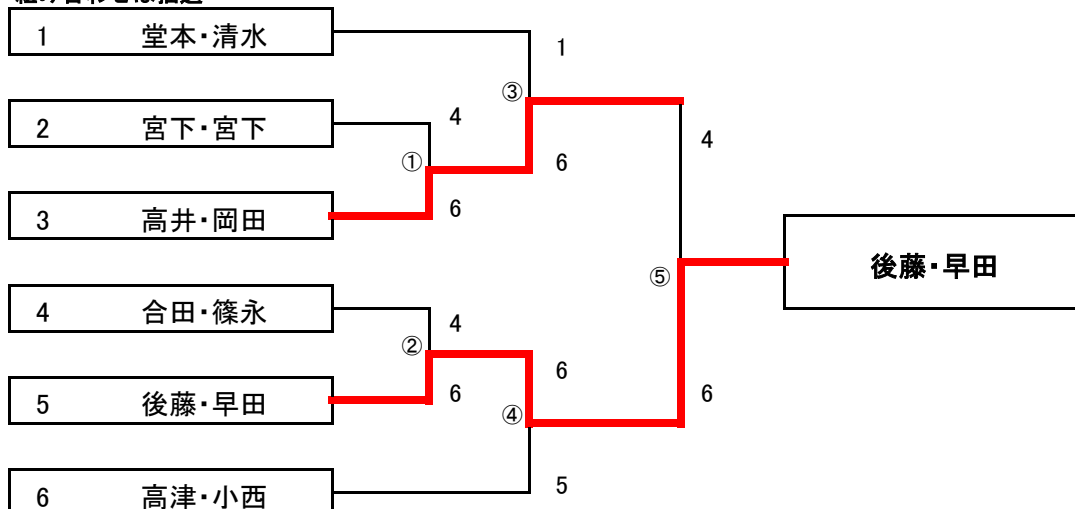

平成30年度 第15回
萩インドア理事長杯決勝トーナメント
 【ミックスダブルス】

日時: 2019年3月3日(日)
 場所: 萩の丘・萩インドアテニスコート
 主催: 観音寺市体育協会テニス部

※Cクラス、1位トーナメント

6ゲーム先取ノード(同性側へサービス)

組み合わせは抽選

※Cクラス、2位トーナメント

6ゲーム先取ノード(同性側へサービス)

組み合わせは抽選

※Cクラス、3位トーナメント

6ゲーム先取ノード(同性側へサービス)

組み合わせは抽選

第15回萩インドア理事長杯 参加者集合写真

A 優勝 岡田・伏木ペア

A 準優勝 葛西・三好ペア

B 優勝 横田・北山ペア

B 準優勝 佐々木・佐々木ペア